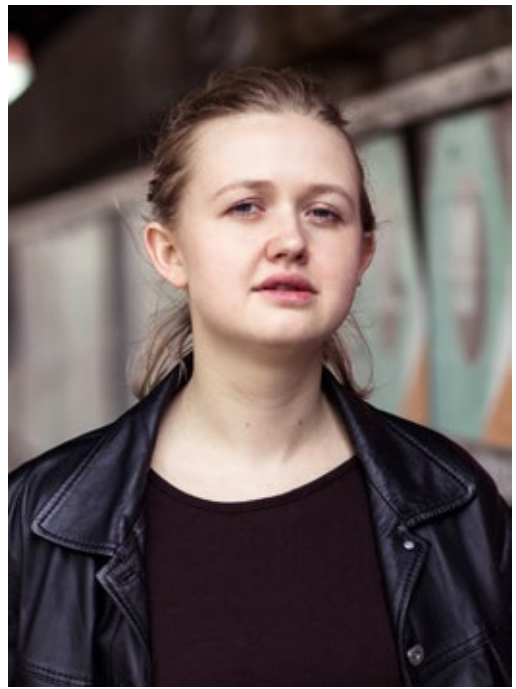

Fotos: Niklas Berg

Camilla Pölzer

Geburtstag

1994

Größe / Figur

163 cm / schlank

Haarfarbe

blond

Augenfarbe

blau

Stimmfarbe

Sopran

Fremdsprachen

Englisch (fließend), Französisch (fließend)

Dialekte

berlinerisch

Fähigkeiten

Puppenspiel, Kontakt-Improvisation, zeitgenössischer Tanz, internationale Volkstänze, Maskenspiel/Comedia dell'arte, Fechten, Gesang

Führerschein

Klasse B (PKW)

vorstudierte Rollen

Lena aus »The Killer in me is the Killer in you, my love« von Andri Beyeler

Laura aus »Die Glasmengerie« von Tennessee Williams

Agafja aus »Die Heirat« von Nikolai Gogol

Harper aus »Angels in America« von Tony Kushner

Sara Sampson aus »Miss Sara Sampson« von Gotthold Ephraim Lessing