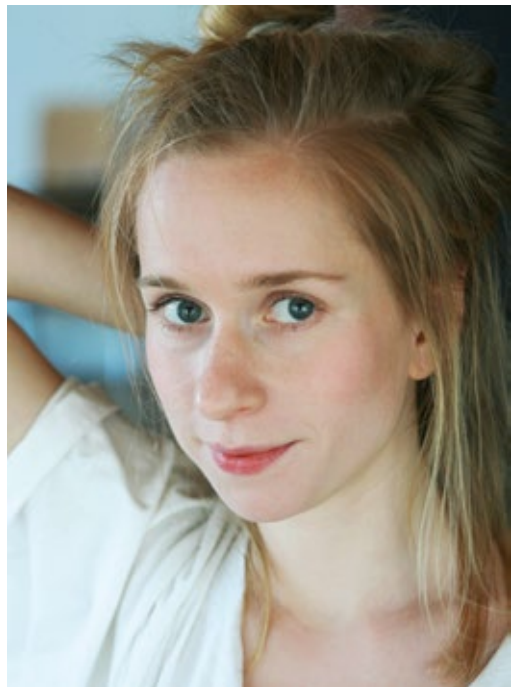

Fotos: Joachim Gern

Nina Alena Ruhz

Geburtsjahr

1992

Größe / Figur

162 cm / zierlich

Haarfarbe

blond

Augenfarbe

blaugrau

Stimmfarbe

Sopran

Fremdsprachen

Englisch (fließend), Französisch (gut)

Dialekte

Nordisch (Heimatdialekt), Französischer Akzent

Fähigkeiten

Akrobatik, Kontakt-Improvisation, Maskenspiel/
Commedia dell'arte, Bühnenkampf und -fechten,
Klarinette

Führerschein

Klasse B

Vorstudierte Rollen

Klärchen aus »Egmont«
von Johann Wolfgang von Goethe

Marie aus »Woyzeck«
von Georg Büchner

Jessica aus »Die schmutzigen Hände«
von Jean-Paul Sartre

Natascha aus »Nachtasyl«
von Maxim Gorki

Sonja aus »Onkel Wanja«
von Anton Tschechow